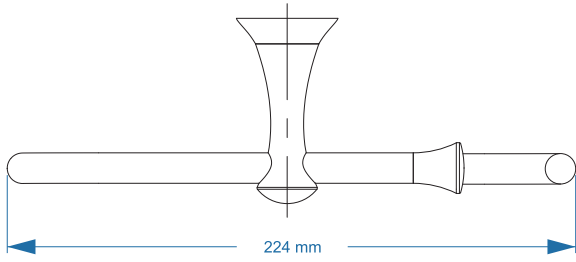

Yuvarlak Havluluk - Ring Towel Bar

Çizimler ölçekli değildir
Draw not to scale

Altın - Gold / Krom - Chrome / Antik Sarı - Antic / Titan - Black / Antik Bakır - Antic Copper

Montaj Şekli / Type of mounting