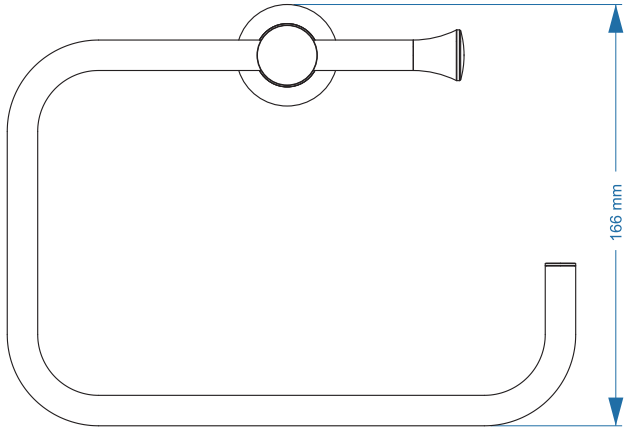

Yuvarlak Havluluk - Ring Towel Bar

Çizimler ölçekli değildir
Draw not to scale

Altın - Gold / Krom - Chrome / Antik Sarı - Antic / Titan - Black / Antik Bakır - Antic Copper

Montaj Şekli / Type of mounting