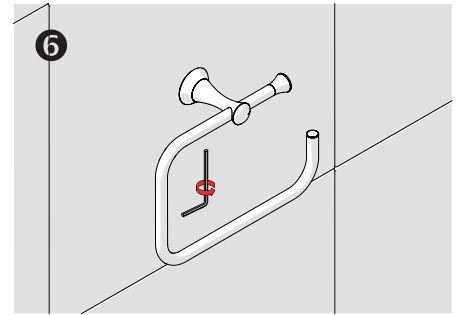

Yuvarlak Havluluk - Ring Towel Bar

Çizimler ölçekli değildir
Draw not to scale

Altın - Gold / Krom - Chrome / Antik Sarı - Antic / Titan - Black / Antik Bakır - Antic Copper

Montaj Şekli / Type of mounting