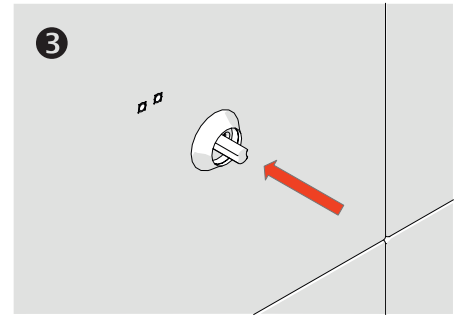

Yuvarlak Havluluk - Ring Towel Bar

Çizimler ölçekli değildir
Draw not to scale

Altın - Gold / Krom - Chrome / Antik Sarı - Antic / Titan - Black / Antik Bakır - Antic Copper

Montaj Şekli / Type of mounting