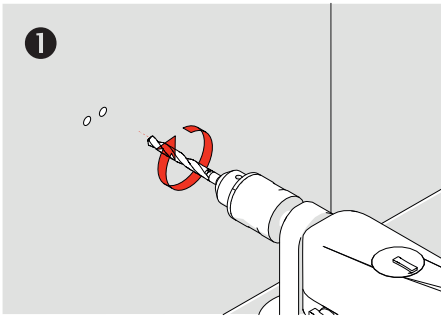

Yuvarlak Havluluk - Ring Towel Bar

Çizimler ölçekli değildir
Draw not to scale

Altın - Gold / Krom - Chrome / Antik Sarı - Antic / Titan - Black / Antik Bakır - Antic Copper

Montaj Şekli / Type of mounting