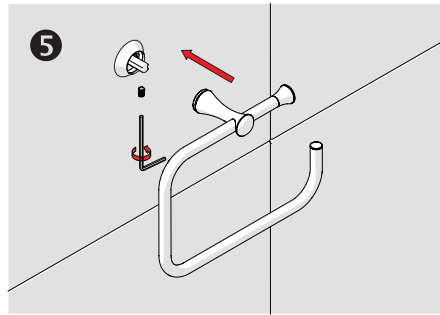

Yuvarlak Havluluk - Ring Towel Bar

Çizimler ölçekli değildir
Draw not to scale

Altın - Gold / Krom - Chrome / Antik Sarı - Antic / Titan - Black / Antik Bakır - Antic Copper

Montaj Şekli / Type of mounting