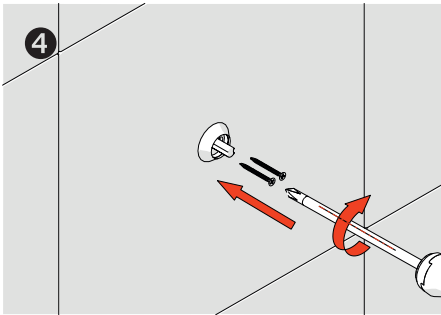

Yuvarlak Havluluk - Ring Towel Bar

Çizimler ölçekli değildir
Draw not to scale

Altın - Gold / Krom - Chrome / Antik Sarı - Antic / Titan - Black / Antik Bakır - Antic Copper

Montaj Şekli / Type of mounting